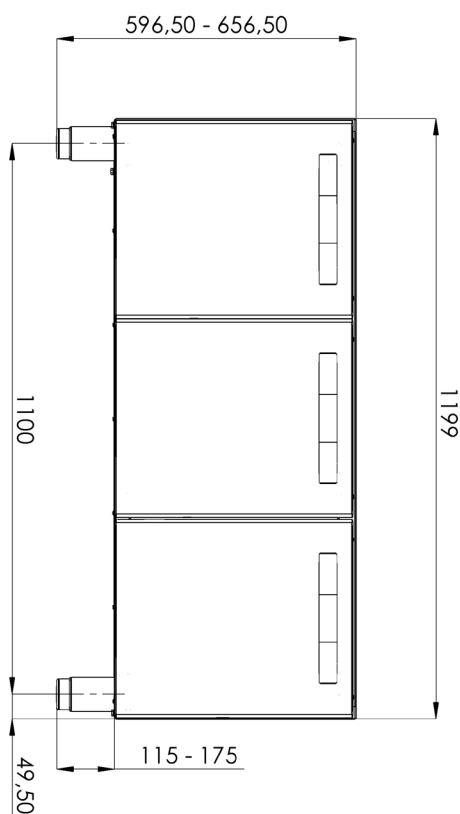

Technický list

Vlastnosti produktu

Podstavba uzavřená s dveřmi

Model	Sap kód	00019428
P 7120 D	Skupina artiklů	Příslušenství

– Materiál: AISI 304

Technický list

Technický výkres

Podstavba uzavřená s dveřmi

Model	Sap kód	00019428
P 7120 D	Skupina artiklů	Příslušenství

Technický list

Technické parametry

Podstavba uzavřená s dveřmi

Model	Sap kód	00019428
P 7120 D	Skupina artiklů	Příslušenství

1. Sap kód:

00019428

9. Hmotnost brutto [kg]:

42.00

2. Šířka netto [mm]:

1200

10. Materiál:

AISI 304

3. Hloubka netto [mm]:

685

11. Nastavitelné nožičky:

Ano

4. Výška netto [mm]:

600

12. Vnější barva zařízení:

Nerezové

5. Hmotnost netto [kg]:

30.00