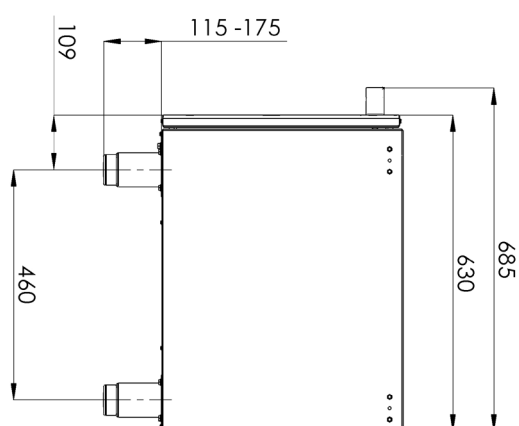

Technický list

Technický výkres

Podstavba uzavřená s dveřmi

Model	Sap kód	00019428
P 7120 D	Skupina artiklů	Příslušenství